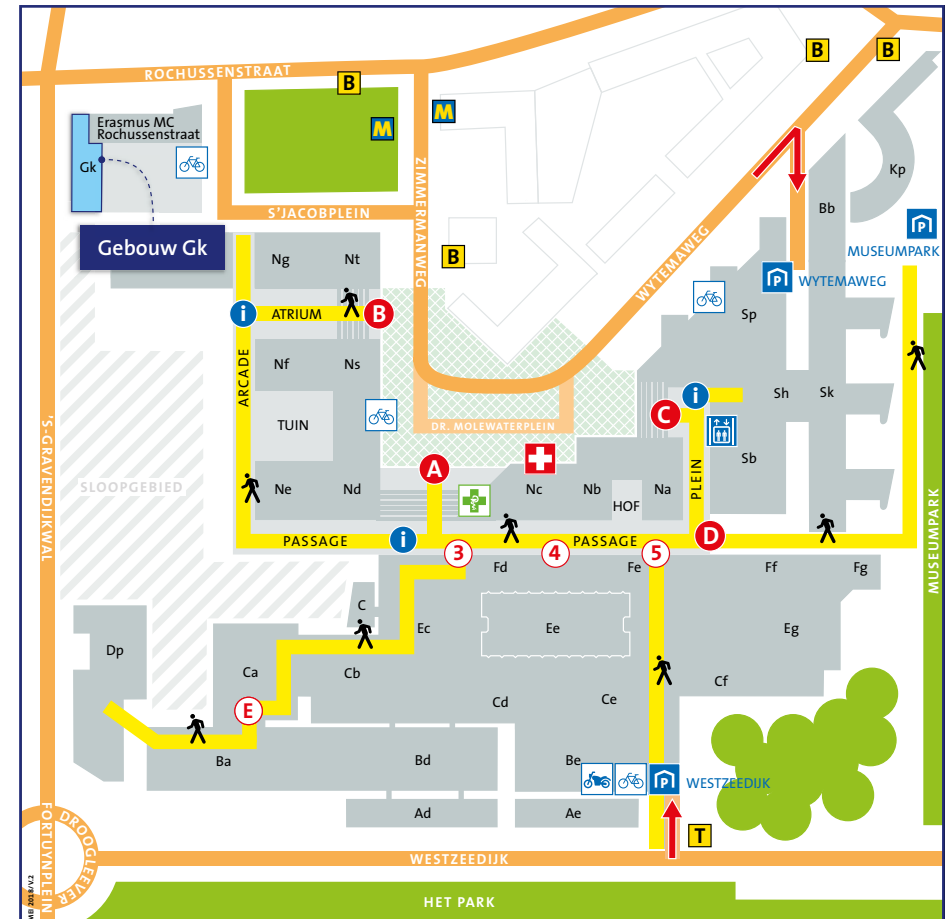

## Met de auto

Het Erasmus MC staat aangegeven vanaf de Ring Rotterdam.

Bij **Erasmus MC Rochussenstraat/gebouw Gk** kunt u niet parkeren.

In de directe omgeving van het Erasmus MC volgt u de bewegwijzeringsborden naar deze parkeergarages:

### Westzeedijk

adres: Westzeedijk 361  
3015 AA Rotterdam

Nadat u uw auto heeft geparkeerd volgt u de bewegwijzeringsborden naar **Ingang**. U komt in het voetgangersgebied (Passage). U gaat hier via de hoofdingang naar buiten en volg de borden **Erasmus MC Rochussenstraat**.

### Wytemaweg

adres: Wytemaweg 12  
3015 CN Rotterdam

Nadat u uw auto heeft geparkeerd volgt u de borden **Ingang Erasmus MC**. Via de trap/lift komt u in het voetgangersgebied (Plein). U gaat hier via uitgang Wytemaweg naar buiten en volg de borden **Erasmus MC Rochussenstraat**.

## ROUTES NAAR INGANGEN EN RECEPTIES

- |   |  |
|---|--|
|  Looproute (1 <sup>e</sup> etage)              |  Ingang Spoedeisende hulp               |
|  Receptie                                      |  Apotheek                               |
|  Hoofdingang Erasmus MC – Kiss & Ride          |  Vanuit parkeergarage Wytemaweg         |
|  Ingang Erasmus MC Zimmermanweg – Kiss & Ride  |  Liften/trappen parkeergarage Wytemaweg |
|  Ingang Erasmus MC Wytemaweg – Kiss & Ride     |  Parkeergarage                          |
|  Ingang Erasmus MC Museumpark                  |  Bus 44                                 |
|  Vanuit parkeergarage Westzeedijk              |  Metrostation Dijkzigt                  |
|  Ingang naar gebouwen Ad, Ba, Bd, Ca, Cb en Dp |  Tram 8                                 |
|  Ingang 3, 4, 5 – Kiss & Ride                  |  Onbewaakte fietsstalling               |
|   |  Onbewaakte scooter- en motorstalling   |