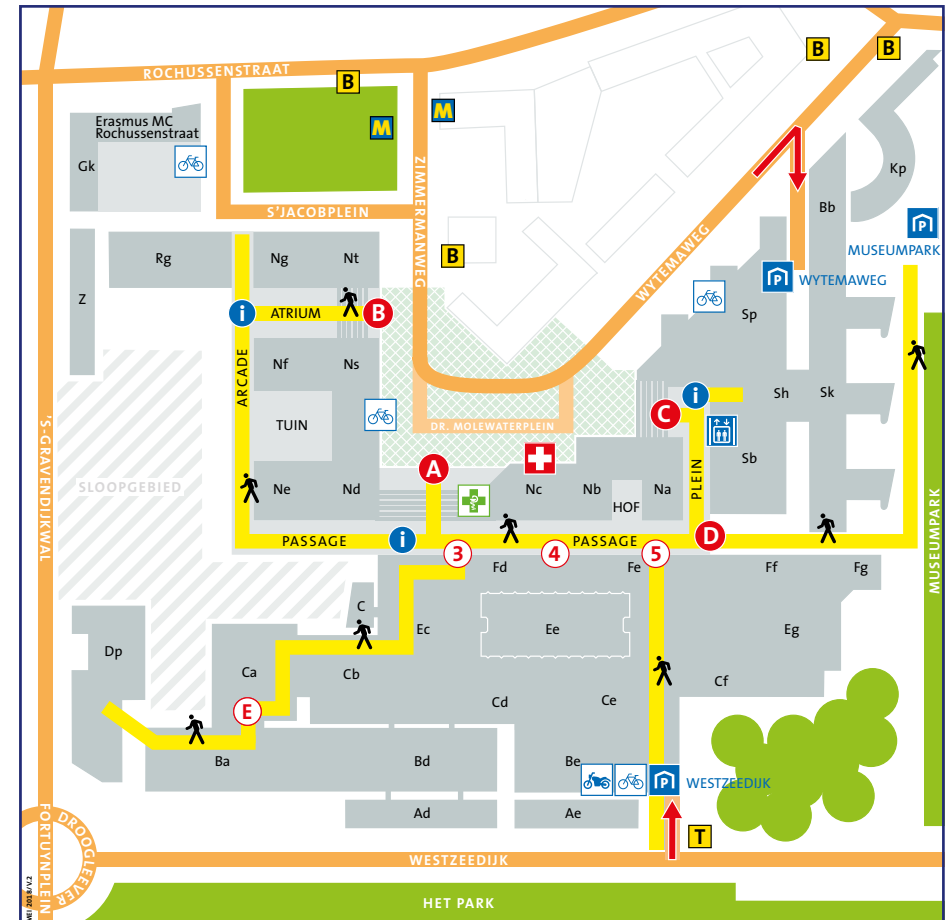

Bus 44: stap uit bij halte Dijkzigt en volg de borden **Erasmus MC**.

Tram 8: stap uit bij halte Kievitslaan. Loop de parkeergarage Westzeedijk in en volg daar de borden **Ingang**.

U komt in het voetgangersgebied (Passage).

U volgt vanaf hier de borden naar de gebouwcode van uw bestemming.

Met de auto

Het Erasmus MC staat aangegeven vanaf de Ring Rotterdam. Bij de ingangen aan het Dr. Molewaterplein kunt u niet parkeren (uitsluitend Kiss & Ride).

U komt in het voetgangersgebied (Passage).

U volgt vanaf hier de borden met de gebouwcode van uw bestemming.

Wytemaweg

adres: Wytemaweg 12
3015 CN Rotterdam

Nadat u uw auto heeft geparkeerd volgt u de borden **Ingang Erasmus MC**.

Via de trap/lift komt u in het voetgangersgebied (Plein).

U volgt vanaf hier de borden met de gebouwcode van uw bestemming.

ROUTES NAAR INGANGEN EN RECEPTIES

- | | |
|---|--|
|  Looproute (1 ^e etage) |  Ingang Spoedeisende hulp |
|  Receptie |  Apotheek |
|  Hoofdingang Erasmus MC – Kiss & Ride |  Vanuit parkeergarage Wytemaweg |
|  Ingang Erasmus MC Zimmermanweg – Kiss & Ride |  Liften/trappen parkeergarage Wytemaweg |
|  Ingang Erasmus MC Wytemaweg – Kiss & Ride |  Parkeergarage |
|  Ingang Erasmus MC Museumpark |  Bus 44 |
|  Ingang naar gebouwen Ad, Ba, Bd, Ca, Cb en Dp |  Metrostation Dijkzigt |
|  Ingang 3, 4, 5 – Kiss & Ride |  Tram 8 |
| |  Onbewaakte fietsenstalling |
| |  Onbewaakte scooter- en motorstalling |