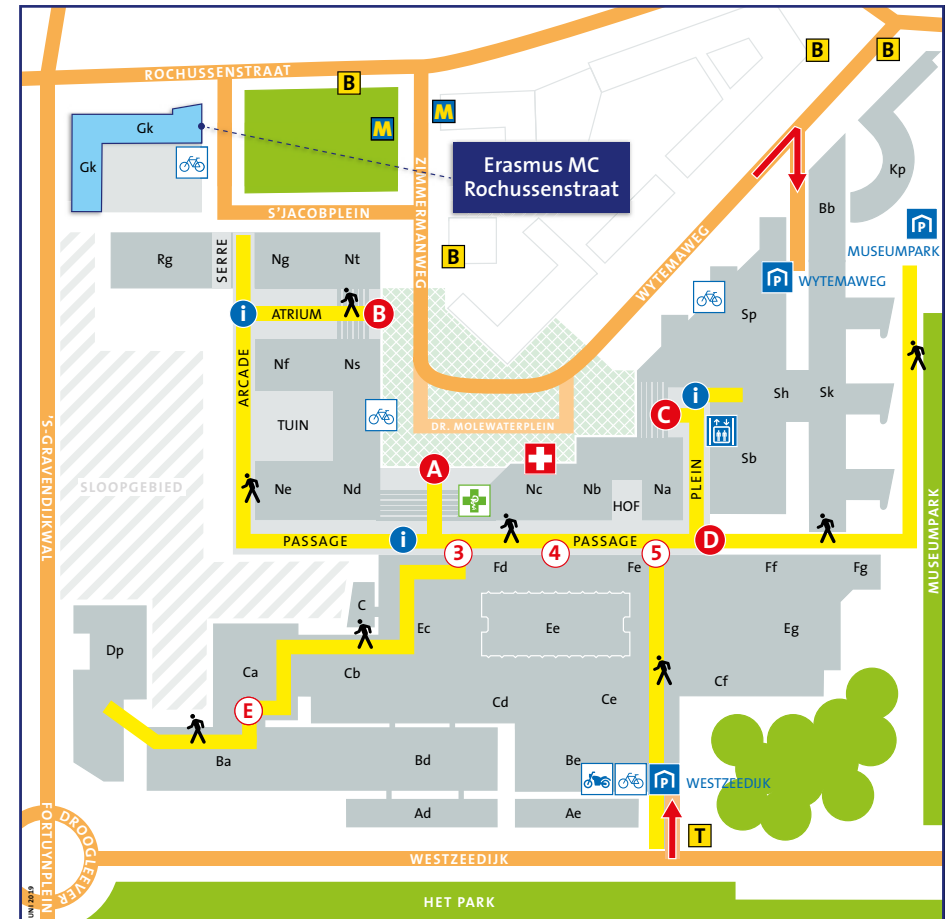

Bus 44: stap uit bij halte Dijkzigt en volg de borden **Erasmus MC Rochussenstraat**.

Tram 8: stap uit bij halte Kievitslaan. Loop de parkeergarage Westzeedijk in en volg daar de borden **Ingang**.

U komt in het voetgangersgebied (Passage). U gaat hier via de hoofdingang naar buiten en volg de borden **Erasmus MC Rochussenstraat**.

■ Met de auto

Het Erasmus MC staat aangegeven vanaf de Ring Rotterdam.

U kunt uw auto parkeren aan de **Wytemaweg** of **Westzeedijk**.

Bij Erasmus MC Rochussenstraat kunt u niet parkeren.

In de directe omgeving van het Erasmus MC volgt u de bewegwijzeringsborden naar één van deze twee parkeergarages.

Westzeedijk

adres: Westzeedijk 361
3015 AA Rotterdam

Nadat u uw auto heeft geparkeerd volgt u de bewegwijzeringsborden naar **Ingang**. U komt in het voetgangersgebied (Passage). U gaat hier via de hoofdingang naar buiten en volg de borden **Erasmus MC Rochussenstraat**.

Wytemaweg

adres: Wytemaweg 12
3015 CN Rotterdam

Nadat u uw auto heeft geparkeerd volgt u de borden **Ingang Erasmus MC**. Via de trap/lift komt u in het voetgangersgebied (Plein). U gaat hier via uitgang Wytemaweg naar buiten en volg de borden **Erasmus MC Rochussenstraat**.